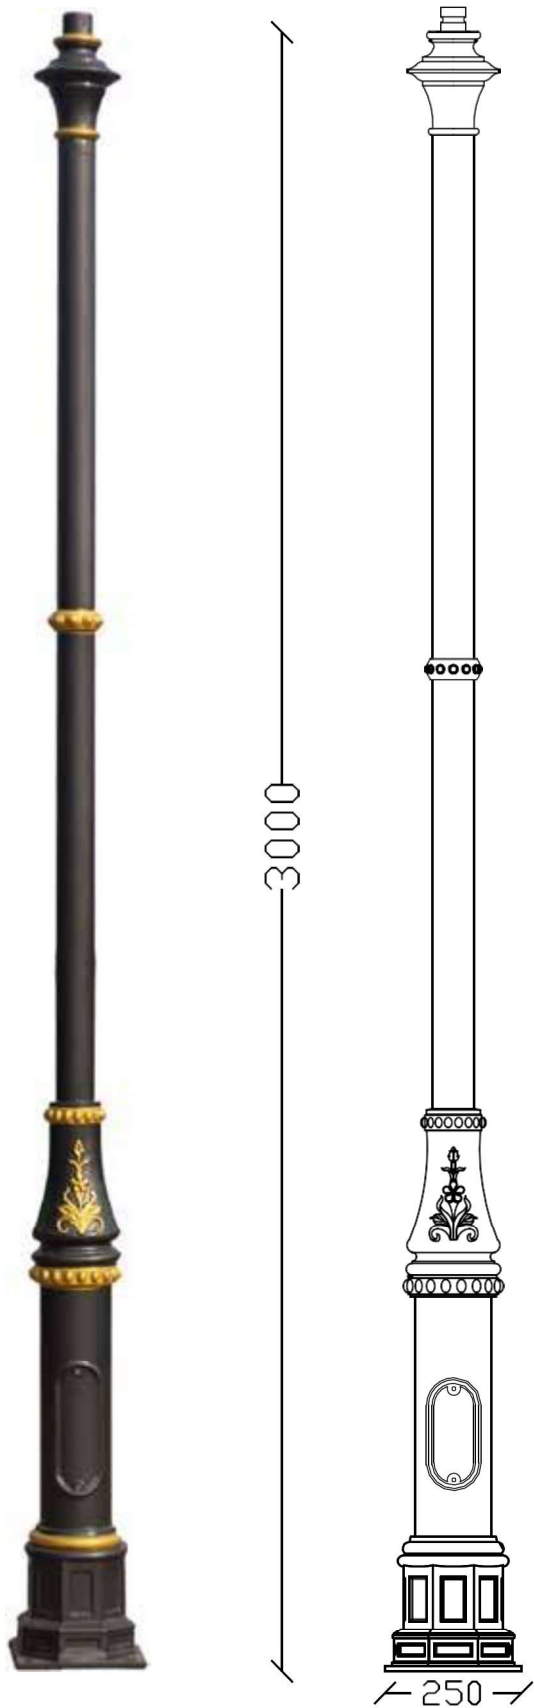

La Martini

URBAN POLE
BROCHURE

LLR-1-30-1

LLR-1-30-2

LLR-1-30-3

LLR-1-30-4

LLR-1-30-5

LLR-1-30-6

LLR-1-30-7

LLR-1-30-8

LLR-1-30-9

LGL-104

S - M - L
65 cm, 73 cm, 81 cm

LGL-107

S - M - L
32 cm, 49 cm, 57 cm

LGL-U-001

S - M - L
57 cm, 00 cm, 00 cm

LGL-D-001

S - M - L
46 cm, 00 cm, 00 cm

LGL-U-002

S - M - L
59 cm, 00 cm, 00 cm

LGL-D-002

S - M - L
47 cm, 00 cm, 00 cm

LGL-U-104-S
S - M - L
60 cm, 00 cm, 00 cm