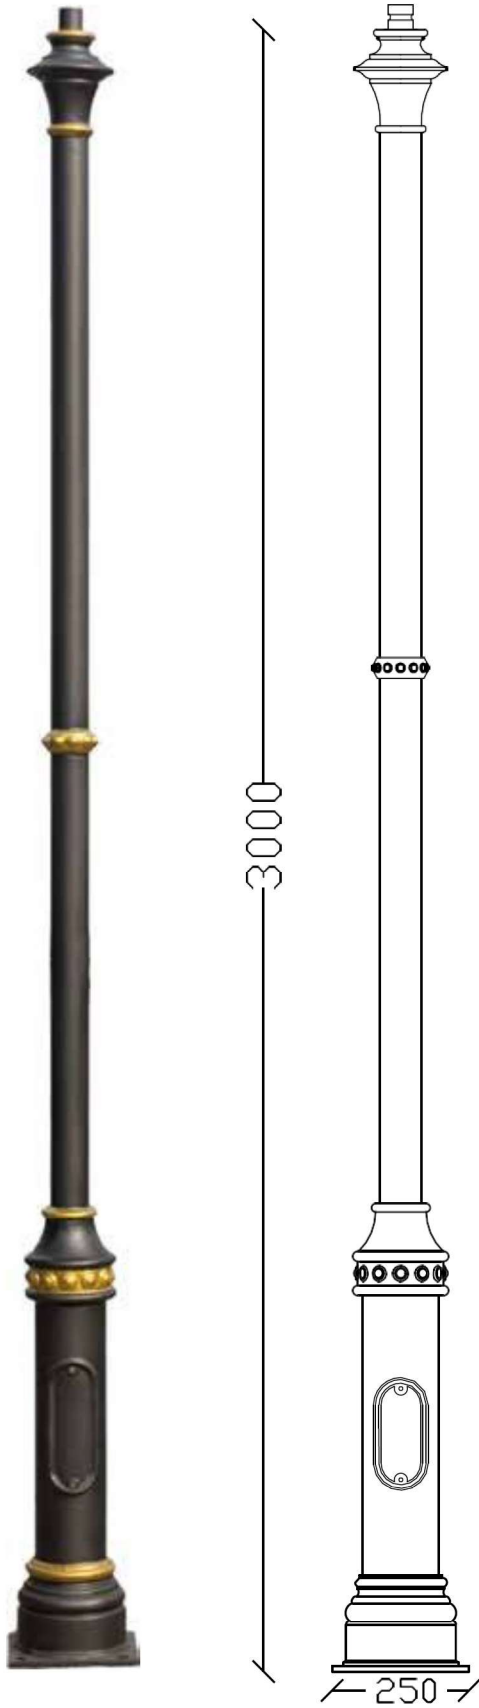

La Martini

URBAN POLE
BROCHURE

LLR-1-30-1

LLR-1-30-2

LLR-1-30-3

LLR-1-30-4

LLR-1-30-5

LLR-1-30-6

LLR-1-30-7

LLR-1-30-8

LLR-1-30-9

LGL-104

S - M - L
65 cm, 73 cm, 81 cm

LGL-107

S - M - L
32 cm, 49 cm, 57 cm

LGL-U-001

S - M - L
57 cm, 00 cm, 00 cm

LGL-D-001

S - M - L
46 cm, 00 cm, 00 cm

LGL-U-002

S - M - L
59 cm, 00 cm, 00 cm

LGL-D-002

S - M - L
47 cm, 00 cm, 00 cm

LGL-U-104-S
S - M - L
60 cm, 00 cm, 00 cm