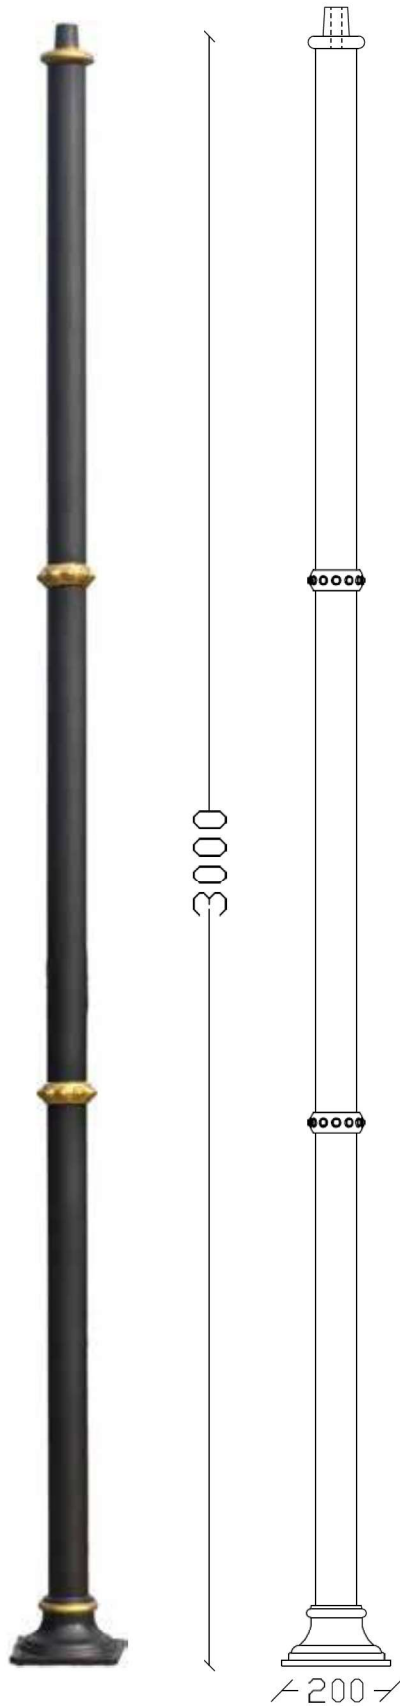

La Martini

URBAN POLE
BROCHURE

LLR-1-30-1

LLR-1-30-2

LLR-1-30-3

LLR-1-30-4

LLR-1-30-5

LLR-1-30-6

LLR-1-30-7

LLR-1-30-8

LLR-1-30-9

LGL-104

S - M - L
65 cm, 73 cm, 81 cm

LGL-107

S - M - L
32 cm, 49 cm, 57 cm

LGL-U-001

S - M - L
57 cm, 00 cm, 00 cm

LGL-D-001

S - M - L
46 cm, 00 cm, 00 cm

LGL-U-002

S - M - L
59 cm, 00 cm, 00 cm

LGL-D-002

S - M - L
47 cm, 00 cm, 00 cm

LGL-U-104-S
S - M - L
60 cm, 00 cm, 00 cm

LGL-D-104-S
S - M - L
48 cm, 00 cm, 00 cm

LGL-U-107
S - M - L
58 cm, 00 cm, 00 cm

LBR-S-001

LBR-S-003

LBR-S-004

LBR - D - 001

LBR - D - 003

LBR - D - 004