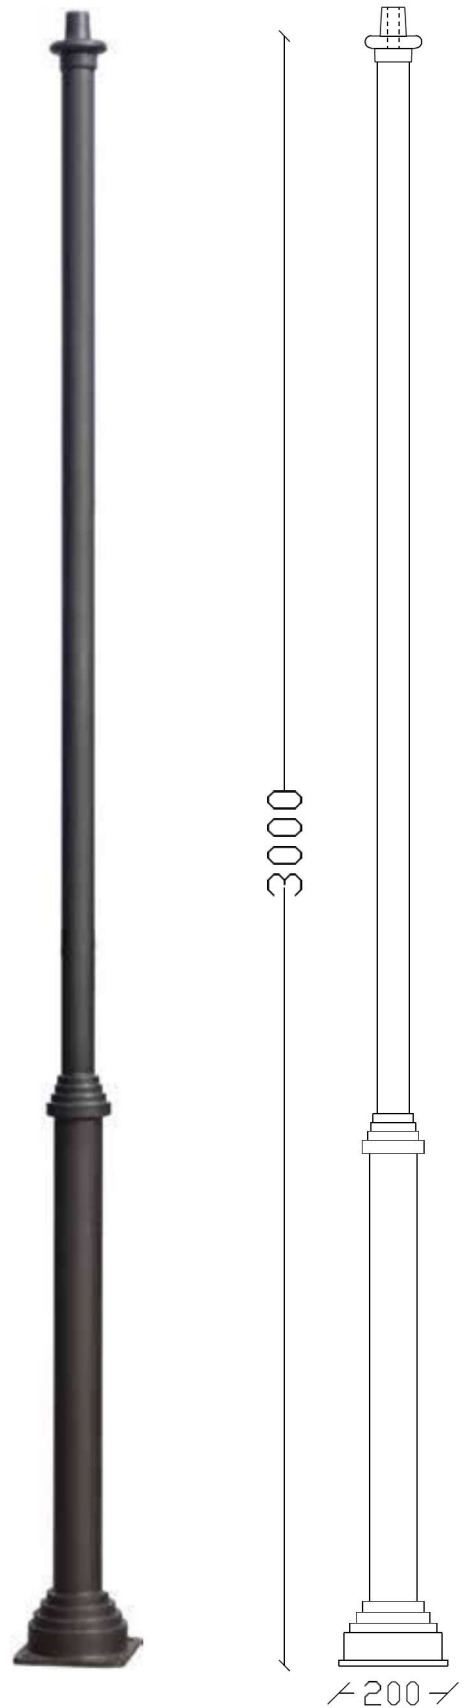

La Martini

URBAN POLE
BROCHURE

LLR-1-30-1

LLR-1-30-2

LLR-1-30-3

LLR-1-30-4

LLR-1-30-5

LLR-1-30-6

LLR-1-30-7

LLR-1-30-8

LLR-1-30-9

LGL-104

S - M - L
65 cm, 73 cm, 81 cm

LGL-107

S - M - L
32 cm, 49 cm, 57 cm

LGL-U-001

S - M - L
57 cm, 00 cm, 00 cm

LGL-D-001

S - M - L
46 cm, 00 cm, 00 cm

LGL-U-002

S - M - L
59 cm, 00 cm, 00 cm

LGL-D-002

S - M - L
47 cm, 00 cm, 00 cm

LGL-U-104-S
S - M - L
60 cm, 00 cm, 00 cm

LGL-D-104-S
S - M - L
48 cm, 00 cm, 00 cm

LGL-U-107
S - M - L
58 cm, 00 cm, 00 cm

LBR-S-001

LBR-S-003

LBR-S-004

LBR - D - 001

LBR - D - 003

LBR - D - 004