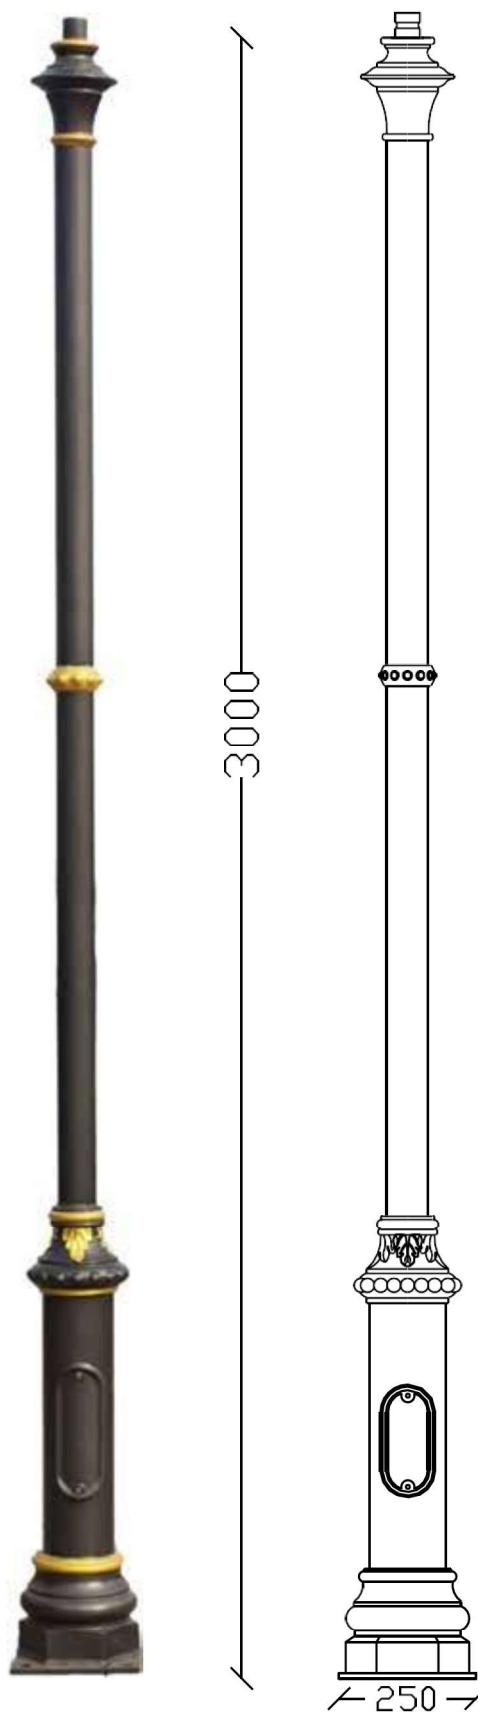

La Martini

URBAN POLE
BROCHURE

LLR-1-30-1

LLR-1-30-2

LLR-1-30-3

LLR-1-30-4

LLR-1-30-5

LLR-1-30-6

LLR-1-30-7

LLR-1-30-8

LLR-1-30-9

LGL-104

S - M - L
65 cm, 73 cm, 81 cm

LGL-107

S - M - L
32 cm, 49 cm, 57 cm

LGL-U-001

S - M - L
57 cm, 00 cm, 00 cm

LGL-D-001

S - M - L
46 cm, 00 cm, 00 cm

LGL-U-002

S - M - L
59 cm, 00 cm, 00 cm

LGL-D-002

S - M - L
47 cm, 00 cm, 00 cm

LGL-U-104-S
S - M - L
60 cm, 00 cm, 00 cm