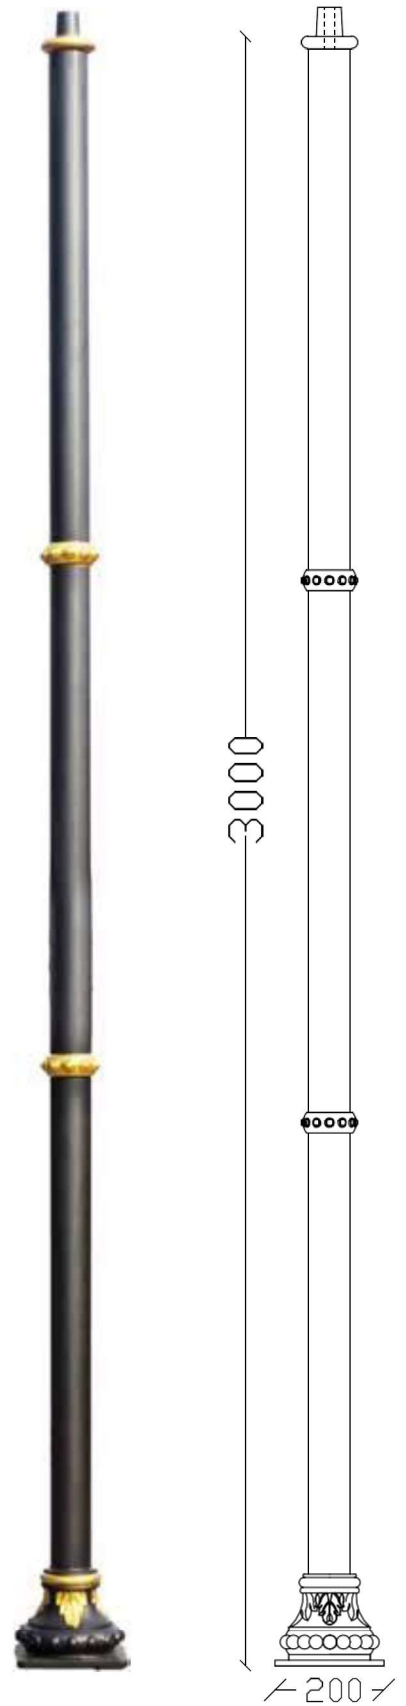

La Martini

URBAN POLE
BROCHURE

LLR-1-30-1

LLR-1-30-2

LLR-1-30-3

LLR-1-30-4

LLR-1-30-5

LLR-1-30-6

LLR-1-30-7

LLR-1-30-8

LLR-1-30-9

LGL-104

S - M - L
65 cm, 73 cm, 81 cm

LGL-107

S - M - L
32 cm, 49 cm, 57 cm

LGL-U-001

S - M - L
57 cm, 00 cm, 00 cm

LGL-D-001

S - M - L
46 cm, 00 cm, 00 cm

LGL-U-002

S - M - L
59 cm, 00 cm, 00 cm

LGL-D-002

S - M - L
47 cm, 00 cm, 00 cm

LGL-U-104-S
S - M - L
60 cm, 00 cm, 00 cm

LGL-D-104-S
S - M - L
48 cm, 00 cm, 00 cm

LGL-U-107
S - M - L
58 cm, 00 cm, 00 cm

LBR-S-001

LBR-S-003

LBR-S-004

LBR - D - 001

LBR - D - 003

LBR - D - 004