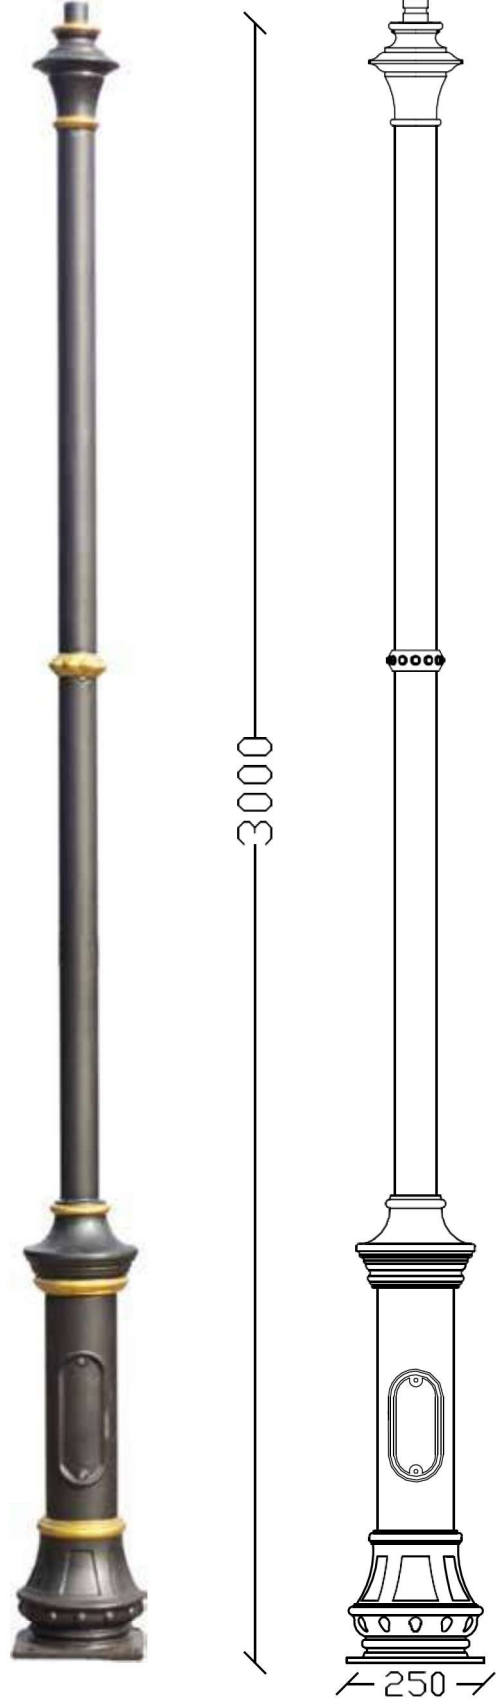

La Martini

URBAN POLE
BROCHURE

LLR-1-30-1

LLR-1-30-2

LLR-1-30-3

LLR-1-30-4

LLR-1-30-5

LLR-1-30-6

LLR-1-30-7

LLR-1-30-8

LLR-1-30-9

LGL-104

S - M - L
65 cm, 73 cm, 81 cm

LGL-107

S - M - L
32 cm, 49 cm, 57 cm

LGL-U-001

S - M - L
57 cm, 00 cm, 00 cm

LGL-D-001

S - M - L
46 cm, 00 cm, 00 cm

LGL-U-002

S - M - L
59 cm, 00 cm, 00 cm

LGL-D-002

S - M - L
47 cm, 00 cm, 00 cm

LGL-U-104-S
S - M - L
60 cm, 00 cm, 00 cm