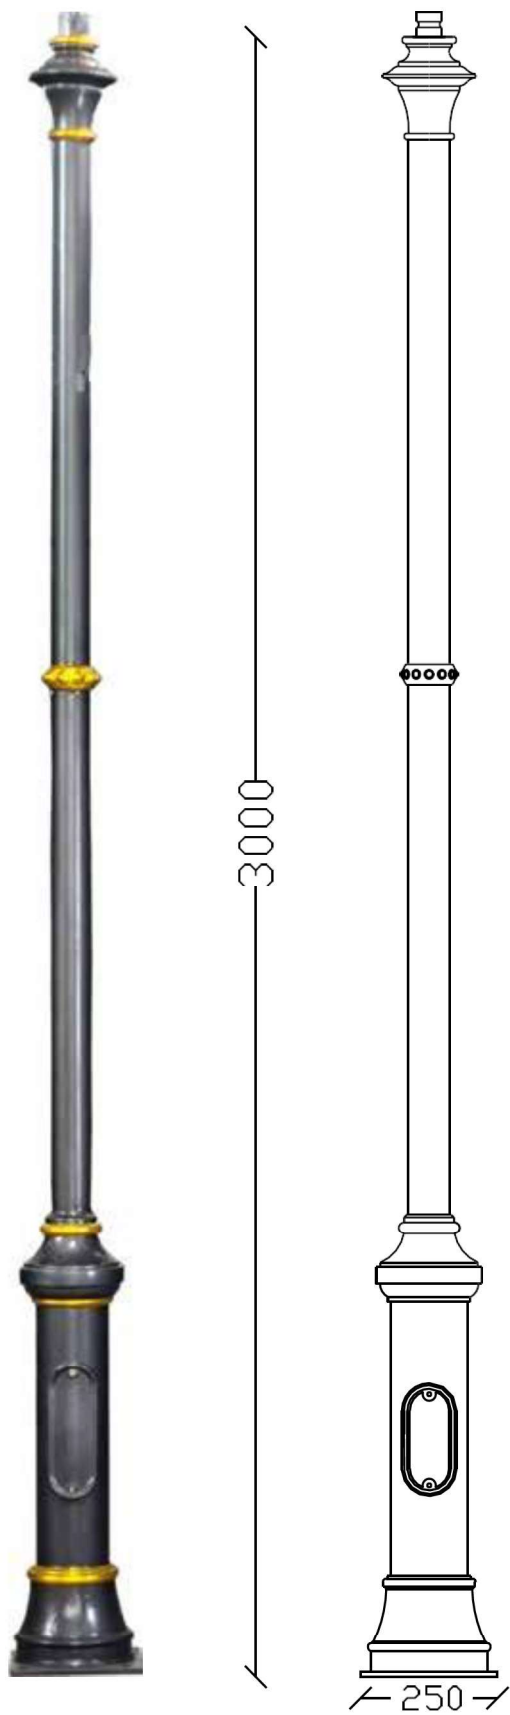

La Martini

URBAN POLE
BROCHURE

LLR-1-30-1

LLR-1-30-2

LLR-1-30-3

LLR-1-30-4

LLR-1-30-5

LLR-1-30-6

LLR-1-30-7

LLR-1-30-8

LLR-1-30-9

LGL-104

S - M - L
65 cm, 73 cm, 81 cm

LGL-107

S - M - L
32 cm, 49 cm, 57 cm

LGL-U-001

S - M - L
57 cm, 00 cm, 00 cm

LGL-D-001

S - M - L
46 cm, 00 cm, 00 cm

LGL-U-002

S - M - L
59 cm, 00 cm, 00 cm

LGL-D-002

S - M - L
47 cm, 00 cm, 00 cm

LGL-U-104-S
S - M - L
60 cm, 00 cm, 00 cm

LGL-D-104-S
S - M - L
48 cm, 00 cm, 00 cm

LGL-U-107
S - M - L
58 cm, 00 cm, 00 cm

LBR-S-001

LBR-S-003

LBR-S-004

LBR - D - 001

LBR - D - 003

LBR - D - 004