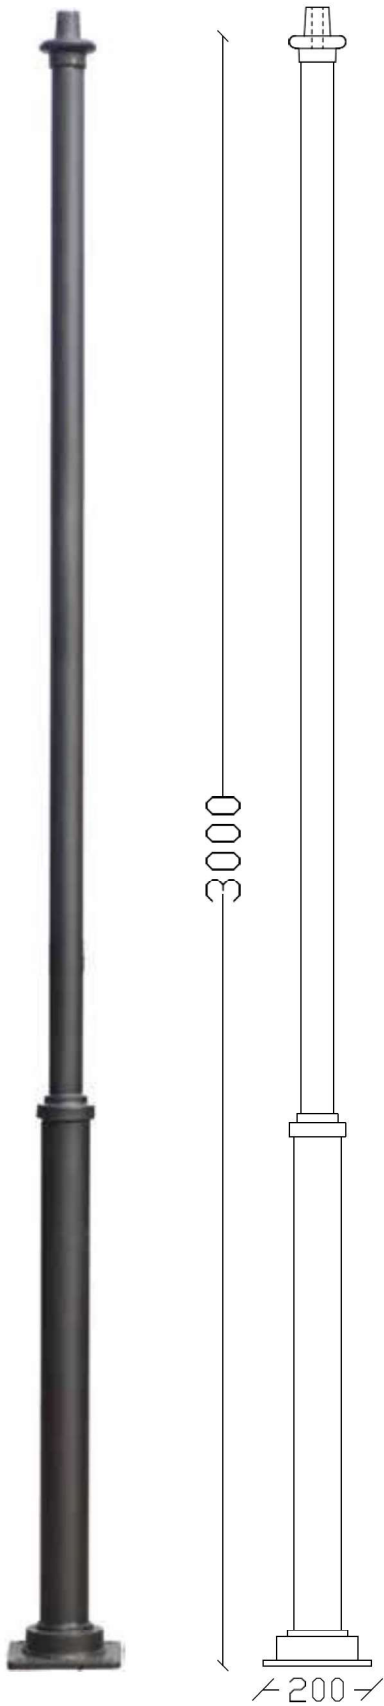

La Martini

URBAN POLE
BROCHURE

LLR-1-30-1

LLR-1-30-2

LLR-1-30-3

LLR-1-30-4

LLR-1-30-5

LLR-1-30-6

LLR-1-30-7

LLR-1-30-8

LLR-1-30-9

LGL-104

S - M - L
65 cm, 73 cm, 81 cm

LGL-107

S - M - L
32 cm, 49 cm, 57 cm

LGL-U-001

S - M - L
57 cm, 00 cm, 00 cm

LGL-D-001

S - M - L
46 cm, 00 cm, 00 cm

LGL-U-002

S - M - L
59 cm, 00 cm, 00 cm

LGL-D-002

S - M - L
47 cm, 00 cm, 00 cm

LGL-U-104-S
S - M - L
60 cm, 00 cm, 00 cm

LGL-D-104-S
S - M - L
48 cm, 00 cm, 00 cm

LGL-U-107
S - M - L
58 cm, 00 cm, 00 cm

LBR-S-001

LBR-S-003

LBR-S-004

LBR - D - 001

LBR - D - 003

LBR - D - 004